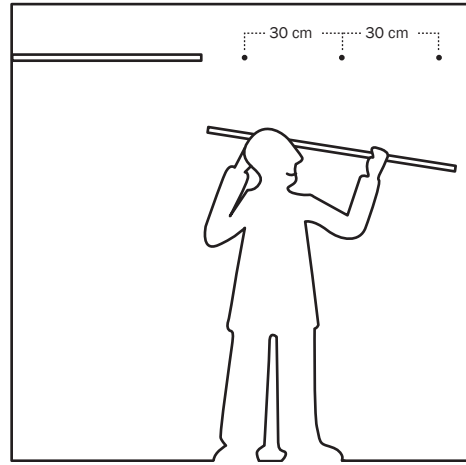

Caractéristiques

Dimensions	8,2 x 25 mm
Longueur	200 ou 300 cm, en blanc également 600 cm
Couleur	blanc ou argenté (autres couleurs sur demande)
Matériau	aluminium
Montage	montage mural, sans raccordement au plafond
Capacité de charge	20 kg/m
Garantie	5 ans

max.
4 kg

fil perlon + zipper ou zipper pro

max.
15 kg

câble en acier + zipper ou zipper pro

max.
20 kg

câble en acier blanc ou noir + zipper ou zipper pro

max.
10 kg

Manuel de montage: