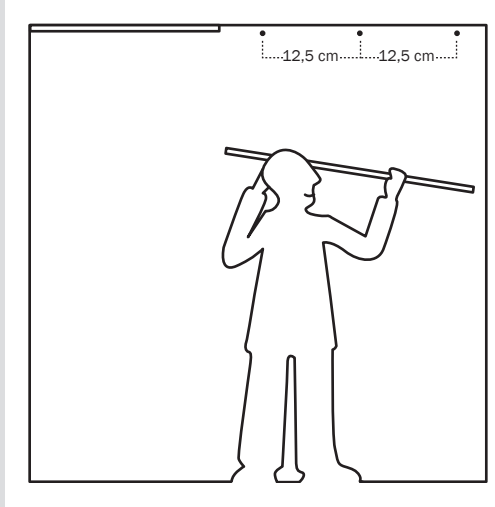

Caractéristiques

Dimensions	14 x 6,5 mm
Longueur	200 ou 300 cm
Couleur	blanc, noir ou argenté (assorti à la latte latérale)
Matériau	aluminium
Montage	montage au plafond
Capacité de charge	20 kg/m
Garantie	5 ans

max.
15 kg

câble en acier + zipper ou zipper pro

max.
20 kg

câble en acier blanc ou noir + zipper ou zipper pro

max.
10 kg

Manuel de montage:

U-Rail (plafond)

www.cimaise-shop.fr
un site de FranceShop SARL